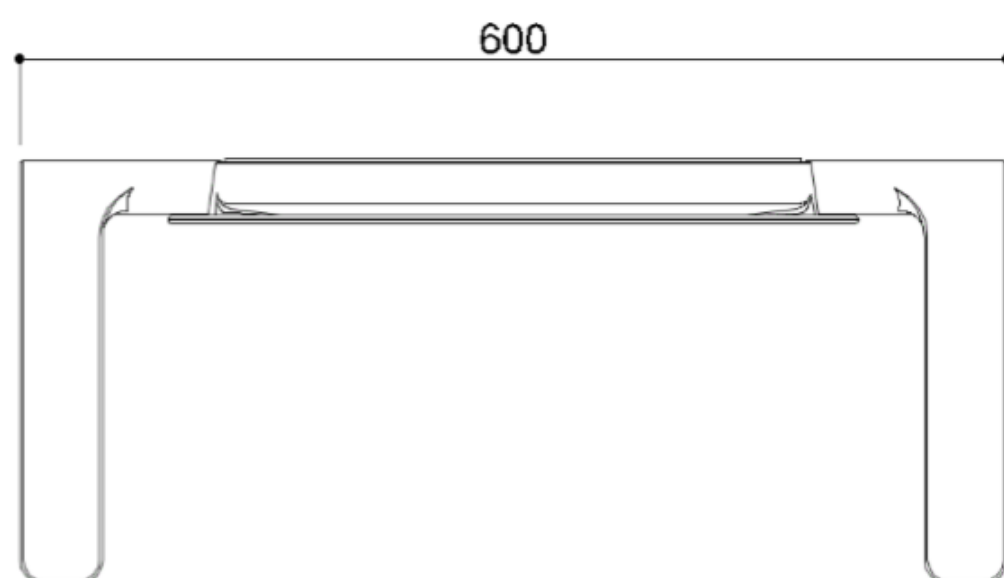

Dimensions: [WxDxH] 425x470x110

Couleurs disponibles : Graphite, signal white, coral red

Option: dossier avec accoudoirs artn°G12JDS07

## SIÈGE DE DOUCHE HUG DÉTACHABLE

Artn°	AxBxC (mm)	Poids	Charge
G12JDS08	425x472x110	6.00	150

## SIÈGE DE DOUCHE HUG DÉTACHABLE

Option: Artn° G12JDS06

Dossier fixe

Disponible en 3 couleurs: Graphite, signal white, coral red

Dimensions: [WxDxH] mm: 420x40x270

## SIÈGE DE DOUCHE HUG DÉTACHABLE

Option: Artn° G12JDS07

Dossier pliable avec (accoudoirs rabattables)

Disponible en 3 couleurs : Graphite, signal white, coral red

Dimensions : [WxDxH] mm: 715x290x110

Coral red