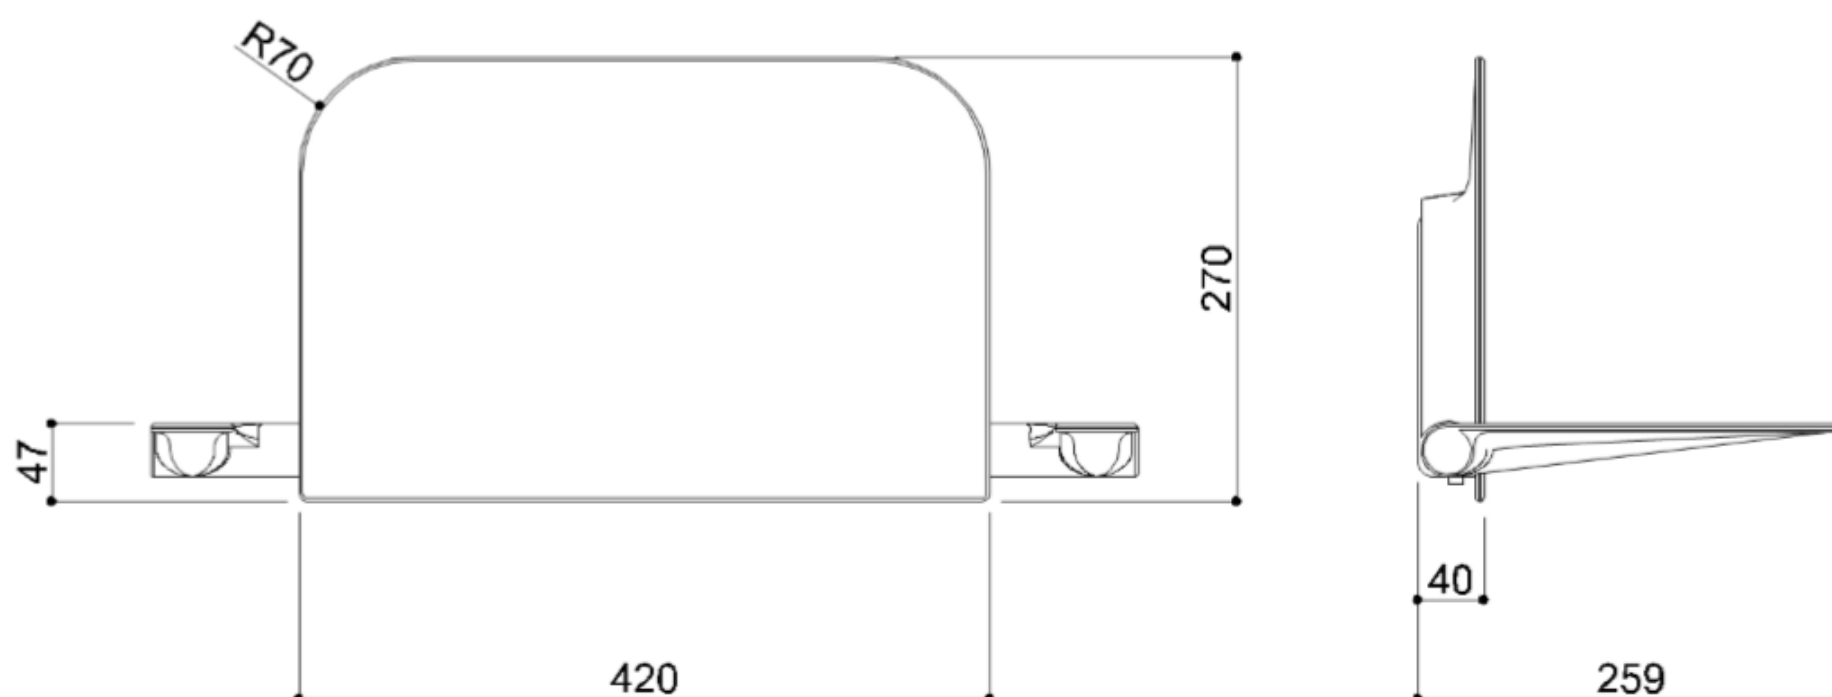

Dimensions: [WxDxH] 425x470x110

Couleurs disponibles : Graphite, signal white, coral red

Option: dossier avec accoudoirs artn°G12JDS07

## SIÈGE DE DOUCHE HUG DÉTACHABLE

Artn°	AxBxC (mm)	Poids	Charge
G12JDS08	425x472x110	6.00	150

## SIÈGE DE DOUCHE HUG DÉTACHABLE

Option: Artn° G12JDS06

Dossier fixe

Disponible en 3 couleurs: Graphite, signal white, coral red

Dimensions: [WxDxH] mm: 420x40x270

## SIÈGE DE DOUCHE HUG DÉTACHABLE

Option: Artn° G12JDS07

Dossier pliable avec (accoudoirs rabattables)

Disponible en 3 couleurs : Graphite, signal white, coral red

Dimensions : [WxDxH] mm: 715x290x110

Coral red