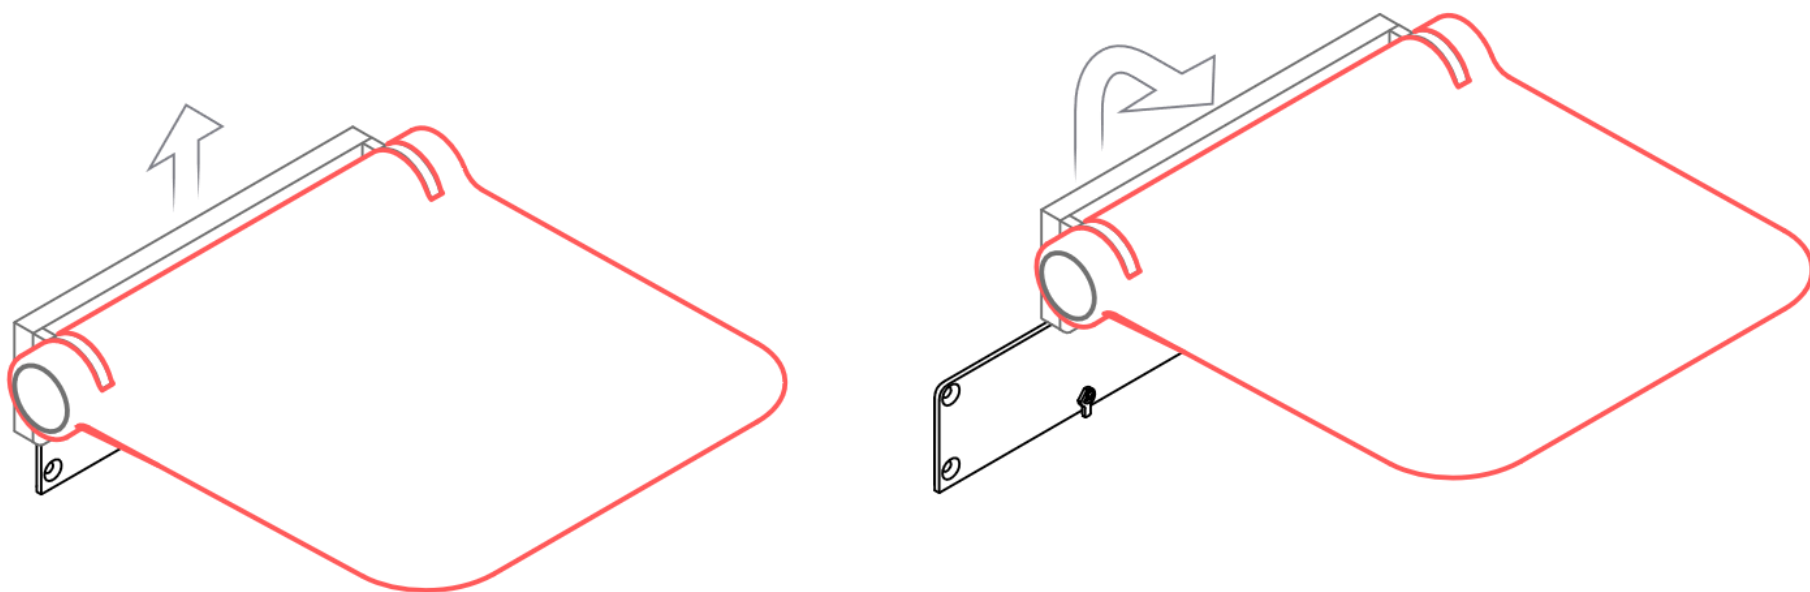

## SIÈGE DE DOUCHE HUG DÉTACHABLE

Siège de douche pliable et détachable de la collection HUG en acier inoxydable, aluminium, polyuréthane.

Cliquez ici pour [BIM](#)

[Vidéo du produit](#)

Convient pour un poids utilisateur à 150 kg

Dimensions: [WxDxH] 425x470x110

Couleurs disponibles : Graphite, signal white, coral red

Option: dossier avec accoudoirs artn°G12JDS07

## SIÈGE DE DOUCHE HUG DÉTACHABLE

Artn°	AxBxC (mm)	Poids	Charge
G12JDS08	425x472x110	6.00	150

## SIÈGE DE DOUCHE HUG DÉTACHABLE

Option: Artn° G12JDS06

Dossier fixe

Disponible en 3 couleurs: Graphite, signal white, coral red

Dimensions: [WxDxH] mm: 420x40x270