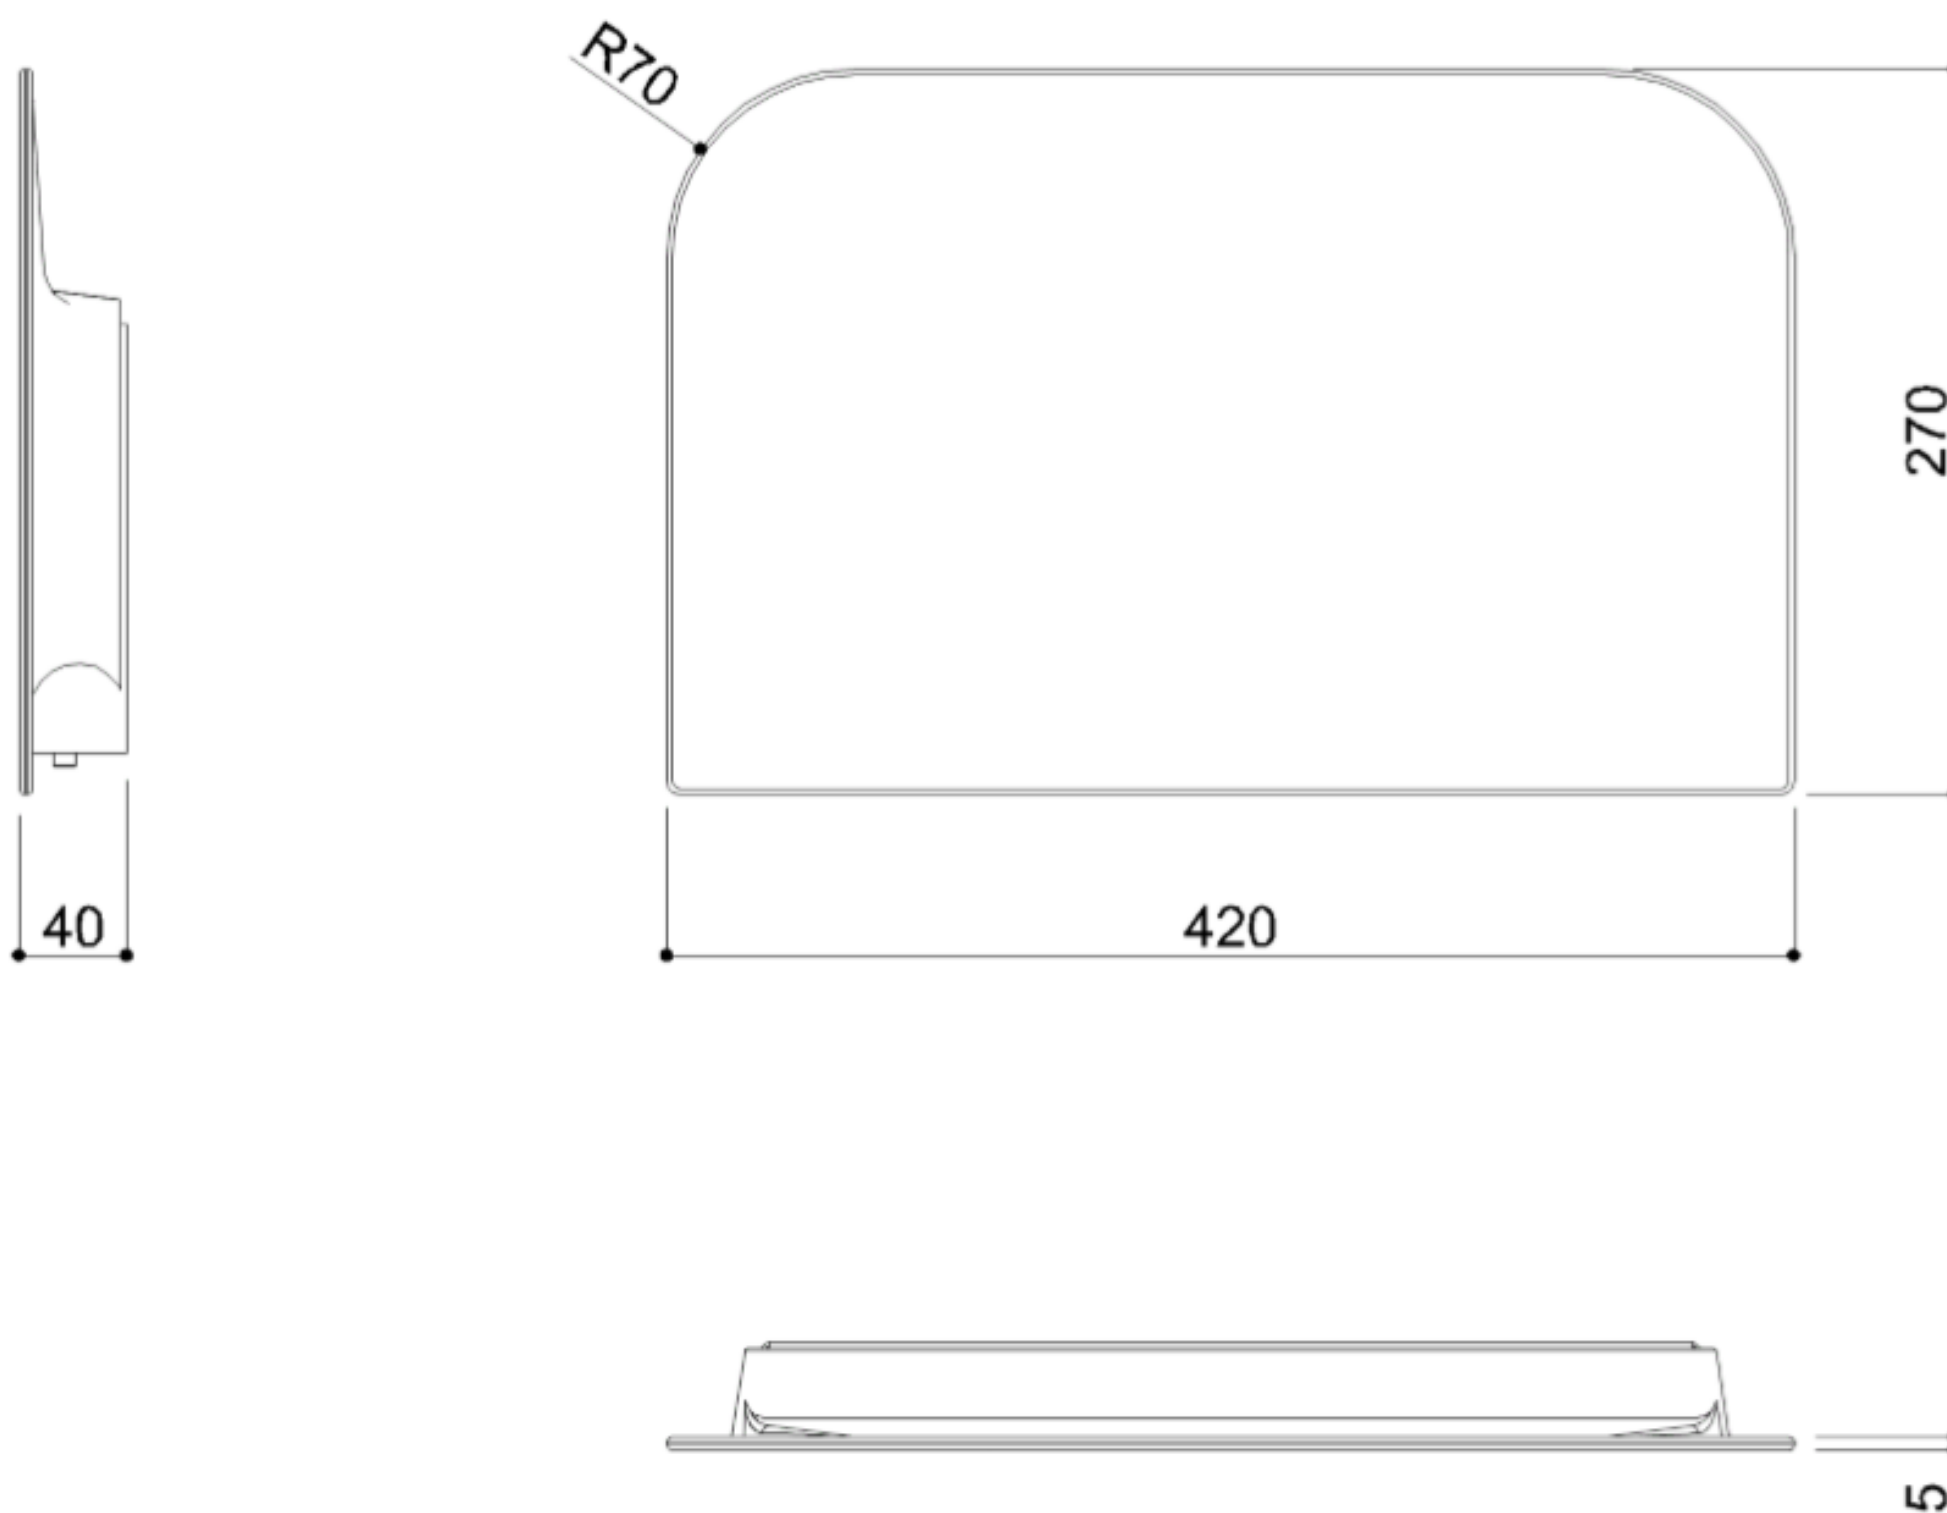

Dimensions: [WxDxH] 425x470x110

Couleurs disponibles : Graphite, signal white, coral red

Option: dossier avec accoudoirs artn°G12JDS07

## SIÈGE DE DOUCHE HUG DÉTACHABLE

Artn°	AxBxC (mm)	Poids	Charge
G12JDS08	425x472x110	6.00	150

## SIÈGE DE DOUCHE HUG DÉTACHABLE

Option: Artn° G12JDS06

Dossier fixe

Disponible en 3 couleurs: Graphite, signal white, coral red

Dimensions: [WxDxH] mm: 420x40x270

## SIÈGE DE DOUCHE HUG DÉTACHABLE

Option: Artn° G12JDS07

Dossier pliable avec (accoudoirs rabattables)

Disponible en 3 couleurs : Graphite, signal white, coral red

Dimensions : [WxDxH] mm: 715x290x110

Coral red