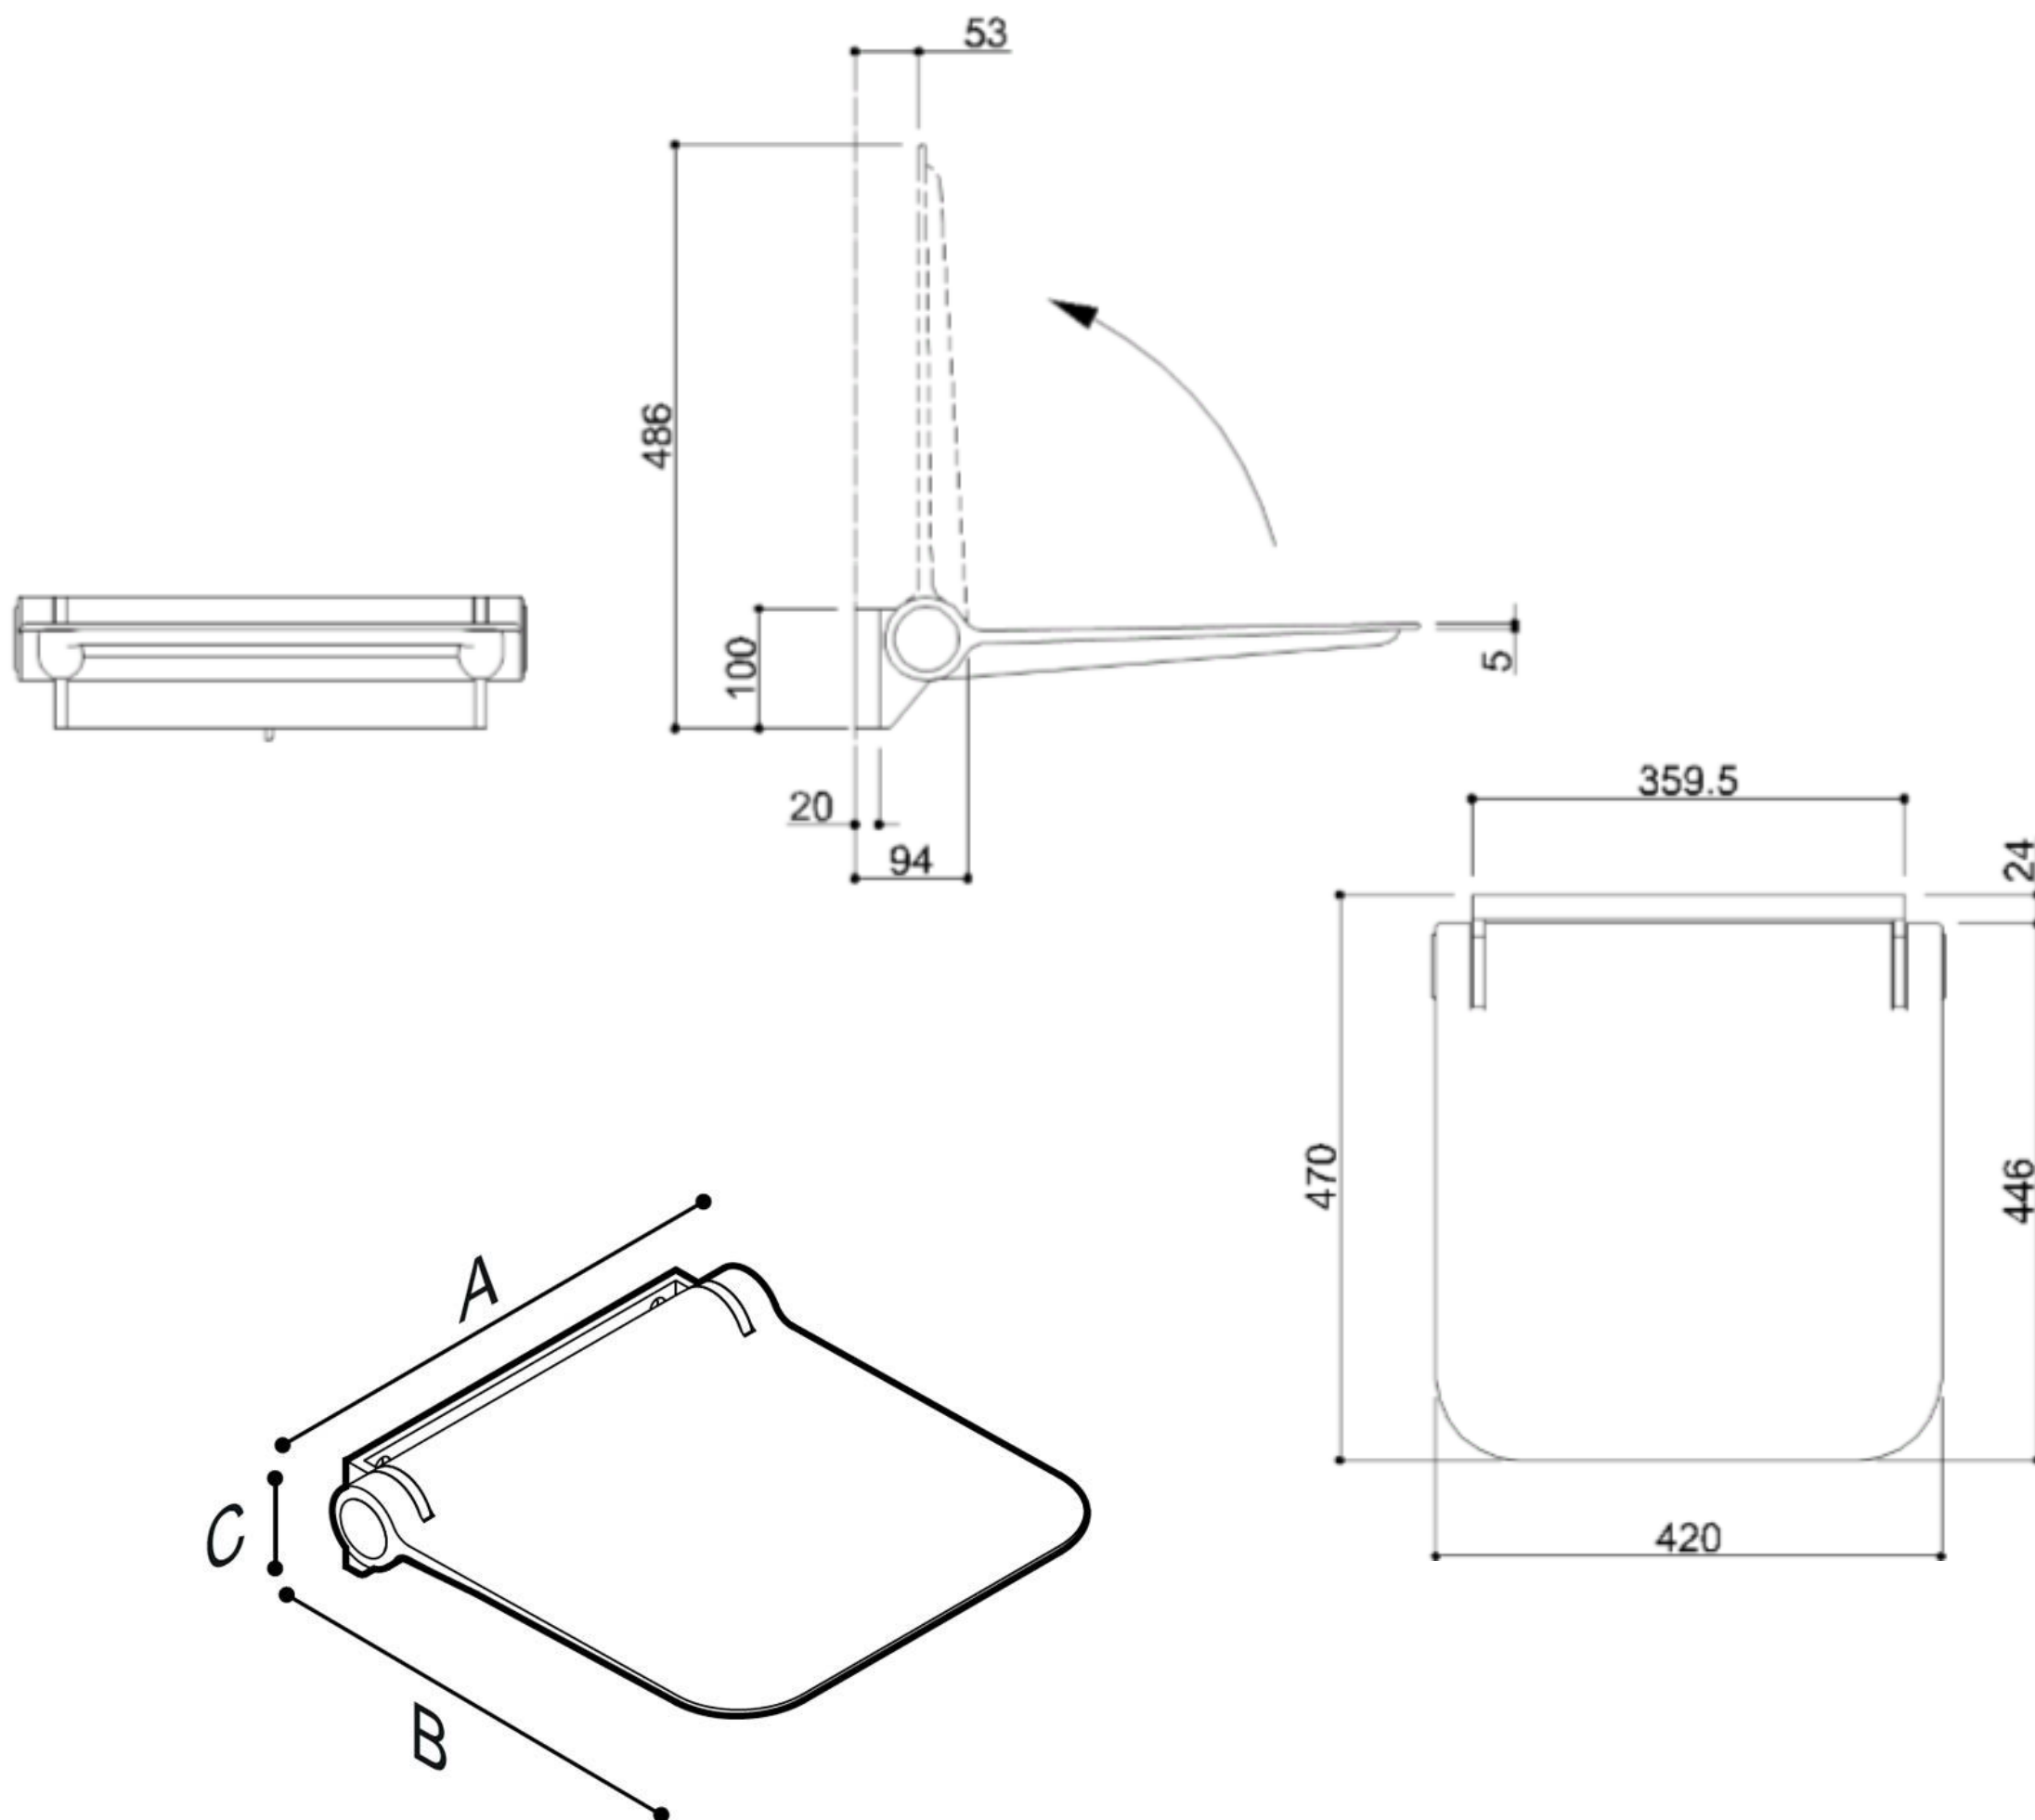

Dimensions: [WxDxH] 425x470x110

Couleurs disponibles : Graphite, signal white, coral red

Option: dossier avec accoudoirs artn°G12JDS07

## SIÈGE DE DOUCHE HUG DÉTACHABLE

Artn°	AxBxC (mm)	Poids	Charge
G12JDS08	425x472x110	6.00	150

## SIÈGE DE DOUCHE HUG DÉTACHABLE

Option: Artn° G12JDS06

Dossier fixe

Disponible en 3 couleurs: Graphite, signal white, coral red

Dimensions: [WxDxH] mm: 420x40x270

## SIÈGE DE DOUCHE HUG DÉTACHABLE

Option: Artn° G12JDS07

Dossier pliable avec (accoudoirs rabattables)

Disponible en 3 couleurs : Graphite, signal white, coral red

Dimensions : [WxDxH] mm: 715x290x110

Coral red